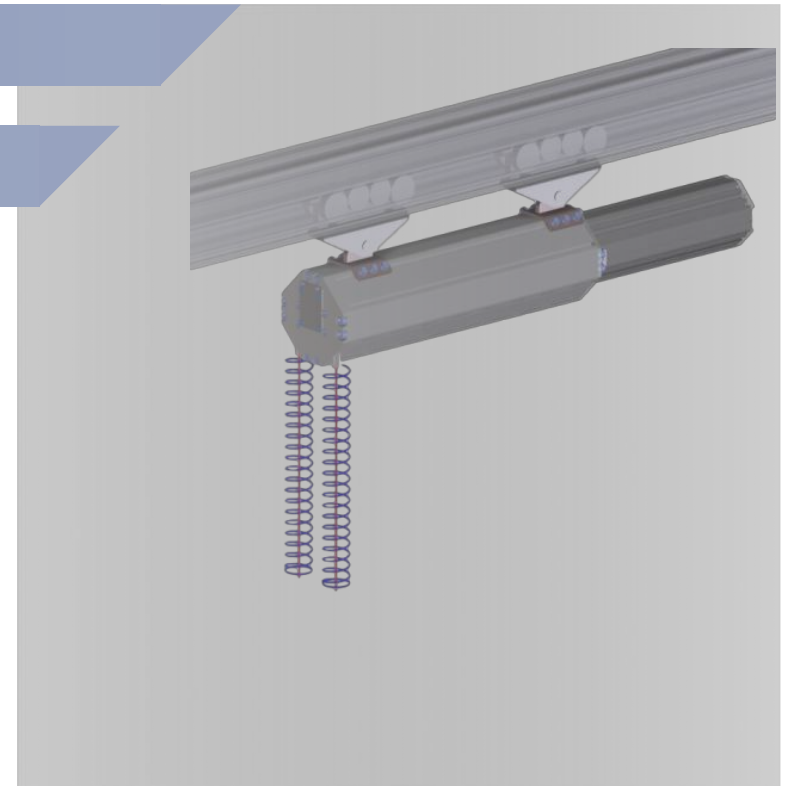

Agenda

Zeilhofer Handhabungstechnik GmbH & Co. KG

Unsere Kompetenzen

Manipulatoren

Referenzprojekt

Unsere Kunden

Ihr Kontakt