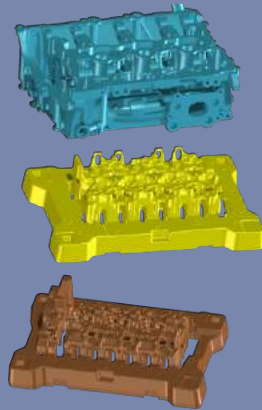

Gießerei

Sandkerne
Gussteile
Tiegel
...